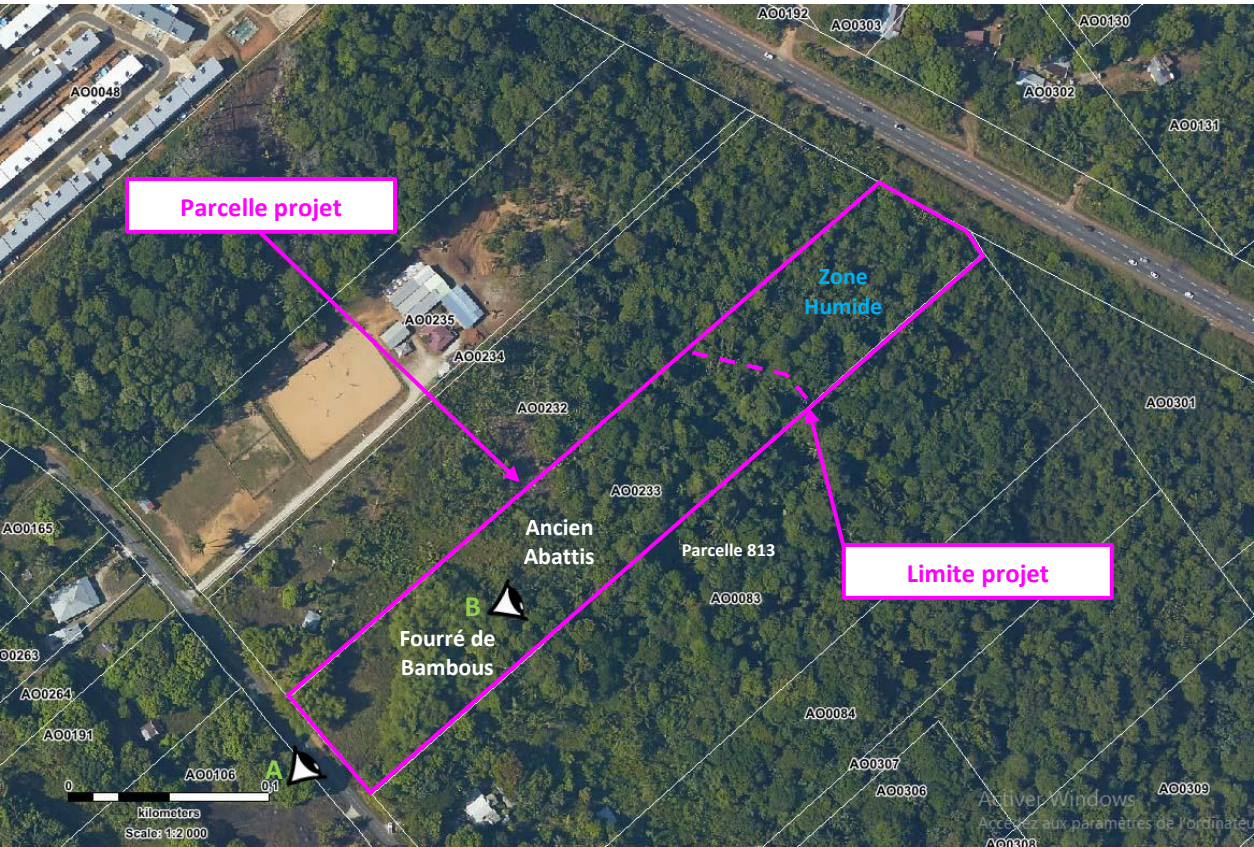

Projet d'aménagement PROMEOR – Macouria parcelle AO233

Localisation de la parcelle de projet (IGN 1/25000)

Photographie aérienne 2019 de la parcelle de projet

Prises de vue photographique 

Photographies de la parcelle de projet

Plan de masse du projet d'aménagement