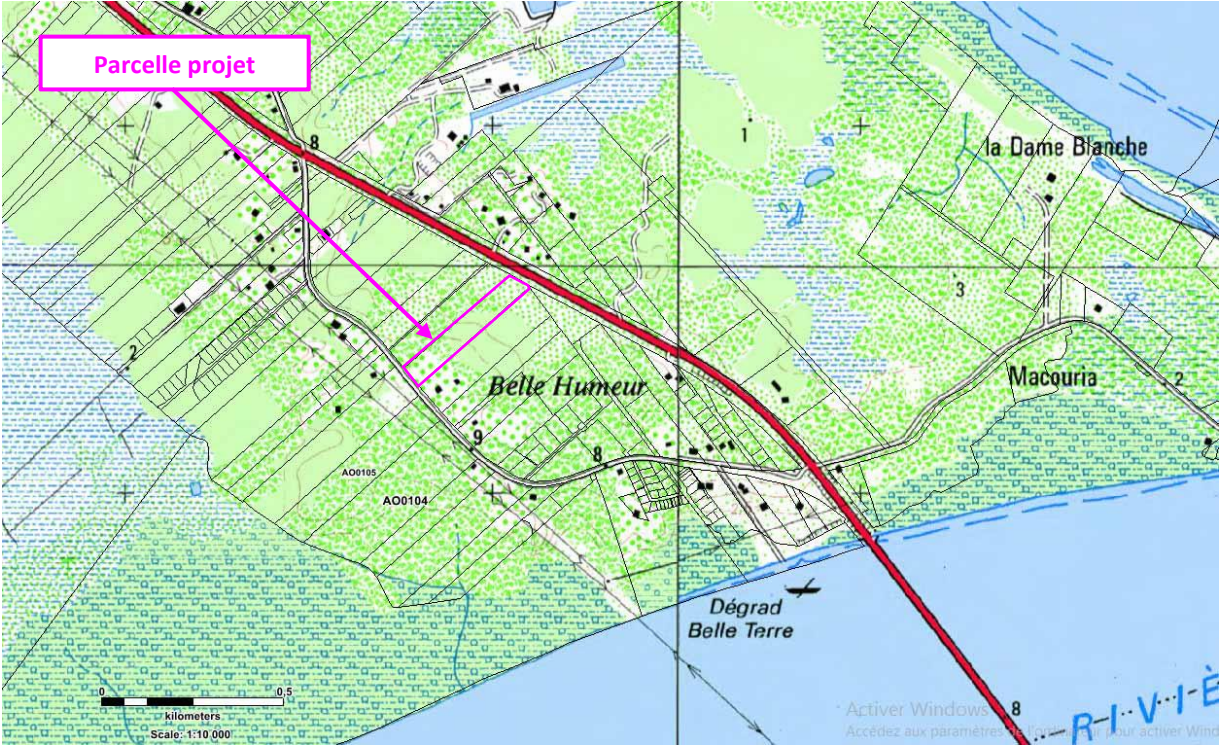

Projet d'aménagement PROMEOR – Macouria parcelle AO233

Localisation de la parcelle de projet (IGN 1/25000)

Photographie aérienne 2019 de la parcelle de projet

Prises de vue photographique 

Photographies de la parcelle de projet

Plan de masse du projet d'aménagement